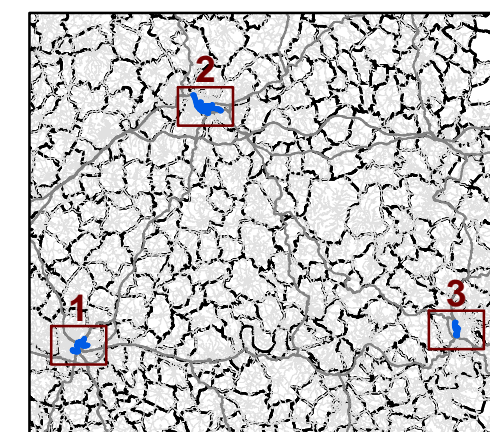

# Zones exposées au bruit - carte de "type a" - LN

Département de la Dordogne (24)  
FRANCE

Liberté • Égalité • Fraternité  
RÉPUBLIQUE FRANÇAISE

courbes isophones en Ln (Level night) par pas de 5 en 5, de 50 dB(A) à supérieur à 70 dB(A) pour le réseau départemental et communal du Département de la Dordogne dont le trafic est supérieur à 3M véh/an.