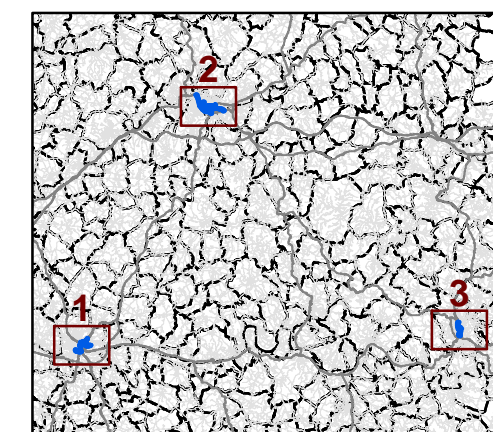

# Zones exposées au bruit - carte de "type a" - LN

Département de la Dordogne (24)  
FRANCE

Liberté • Égalité • Fraternité  
RÉPUBLIQUE FRANÇAISE

courbes isophones en Ln (Level night) par pas de 5 en 5, de 50 dB(A) à supérieur à 70 dB(A) pour le réseau départemental et communal du Département de la Dordogne dont le trafic est supérieur à 3M véh/an.