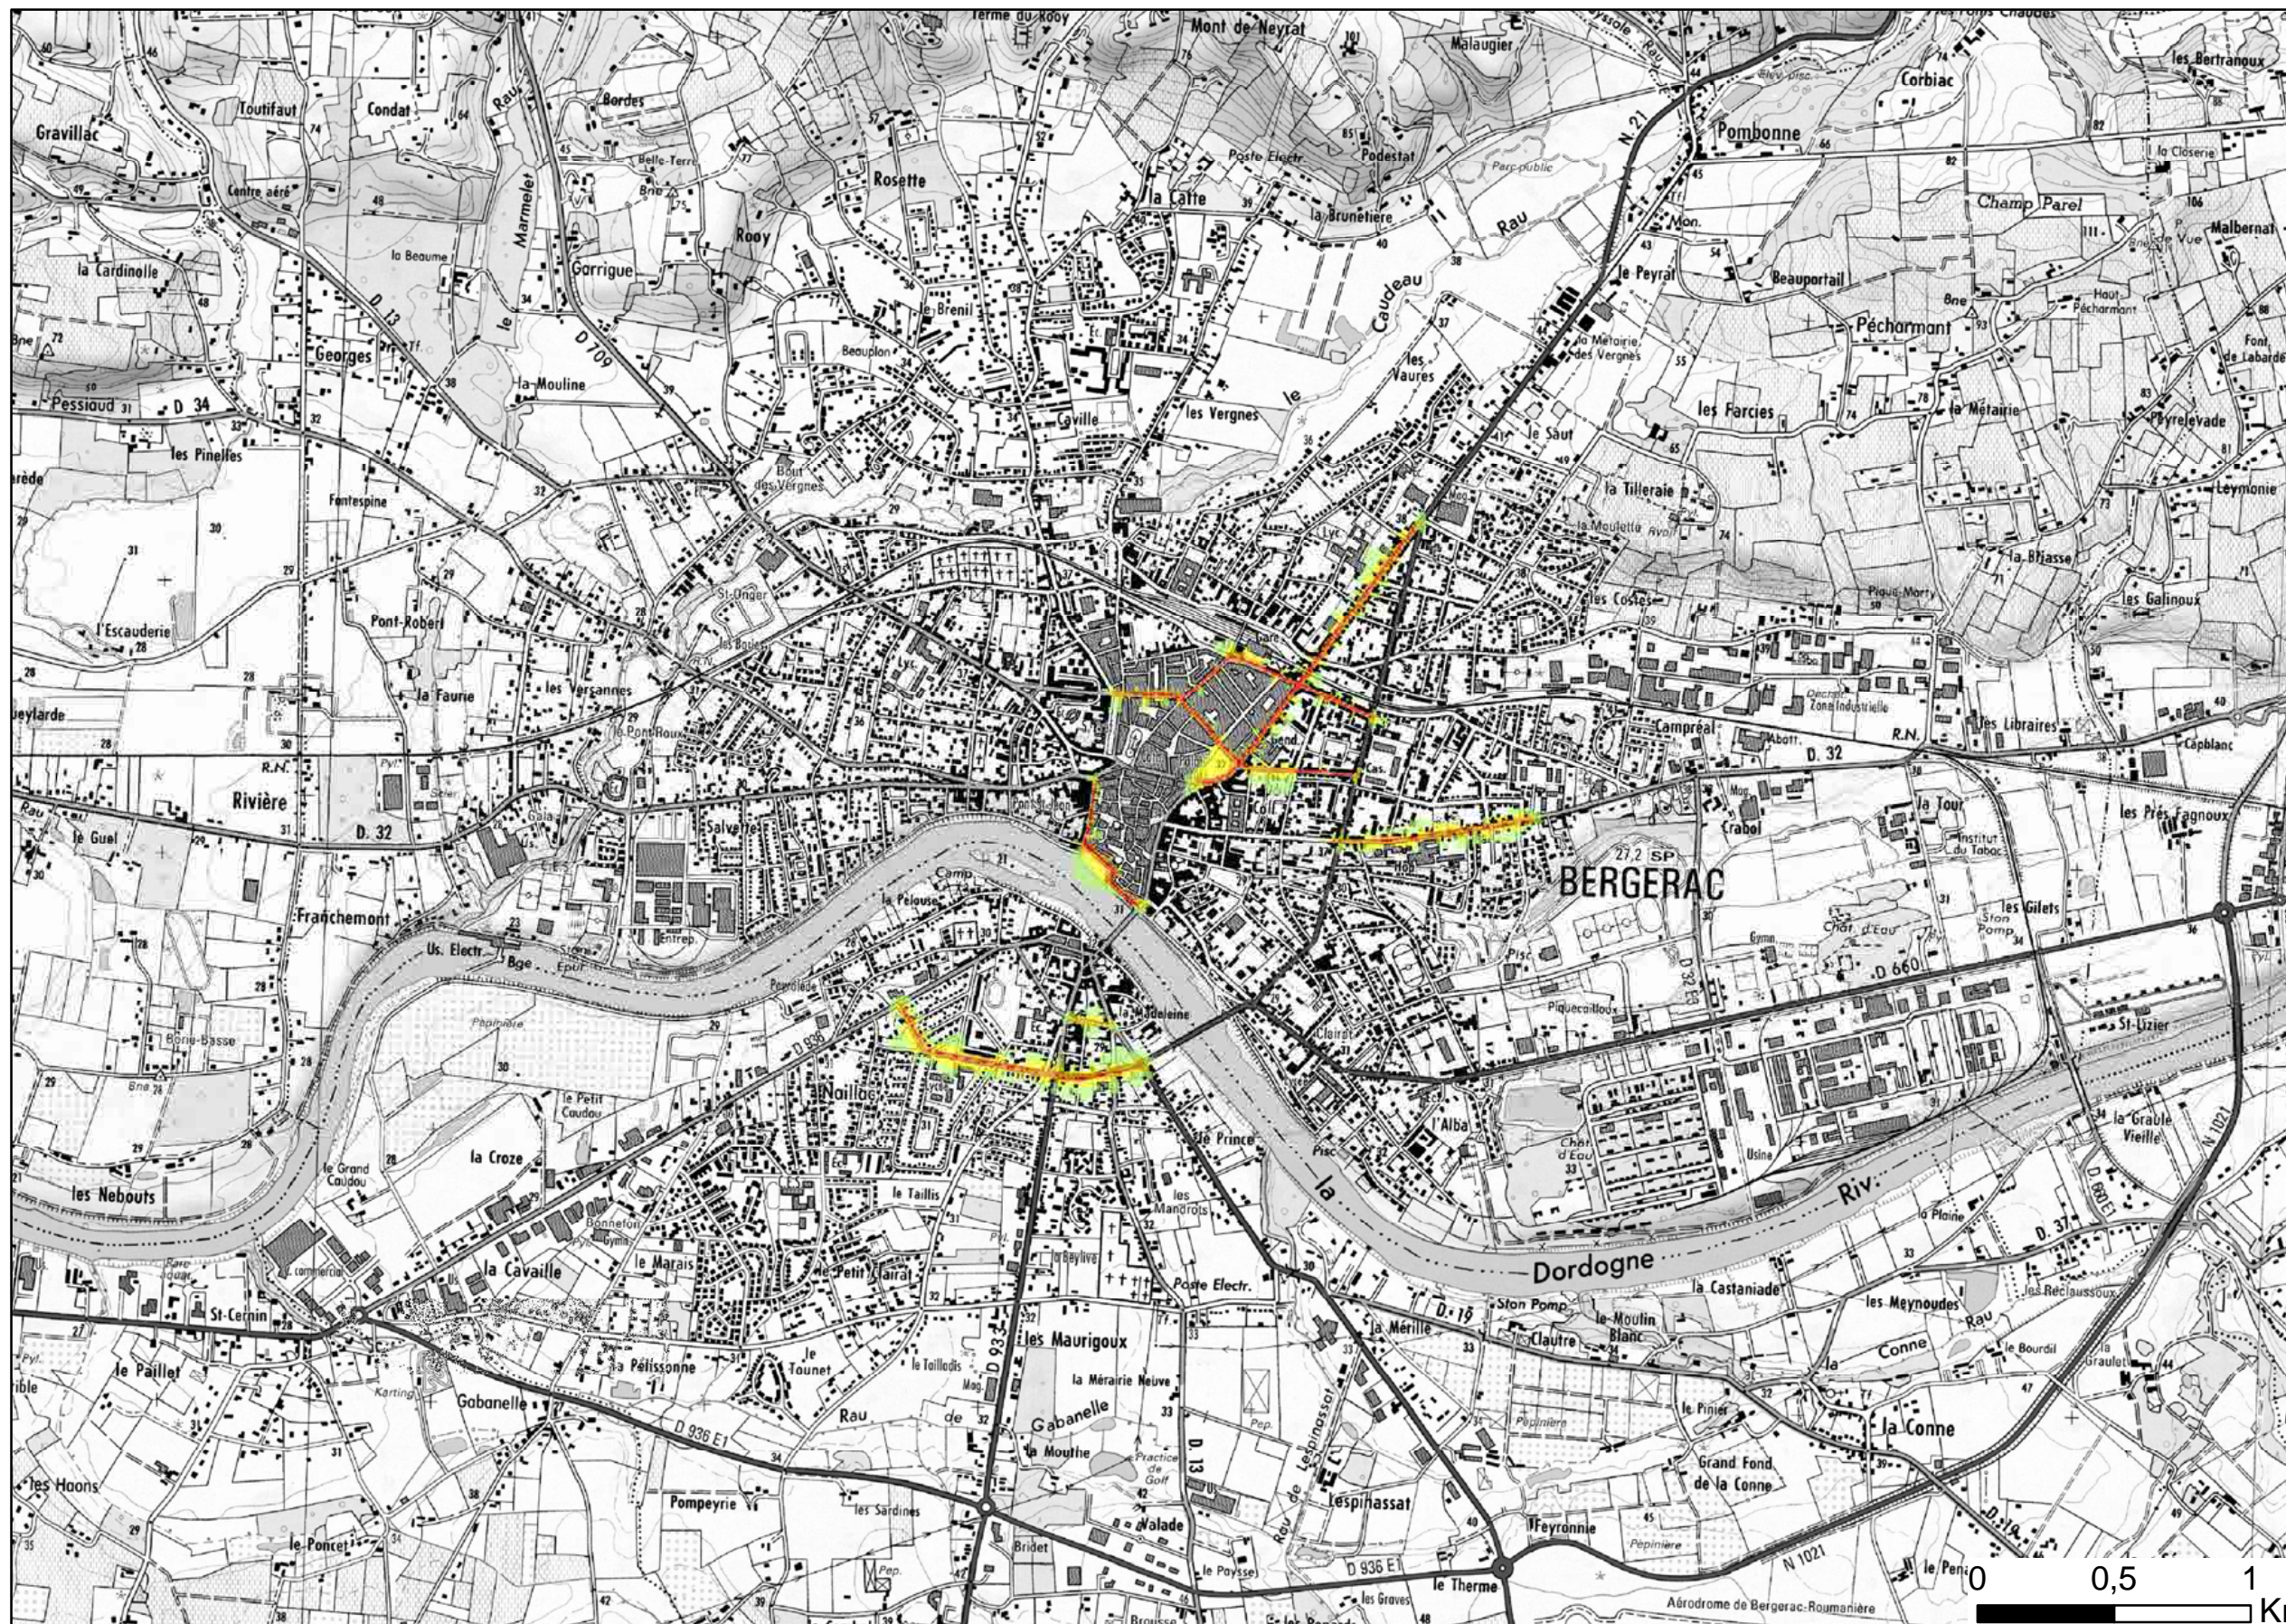

# Zones exposées au bruit - carte de "type a" - LN

Département de la Dordogne (24)  
FRANCE

Liberté • Égalité • Fraternité  
RÉPUBLIQUE FRANÇAISE

courbes isophones en Ln (Level night) par pas de 5 en 5, de 50 dB(A) à supérieur à 70 dB(A) pour le réseau départemental et communal du Département de la Dordogne dont le trafic est supérieur à 3M véh/an.