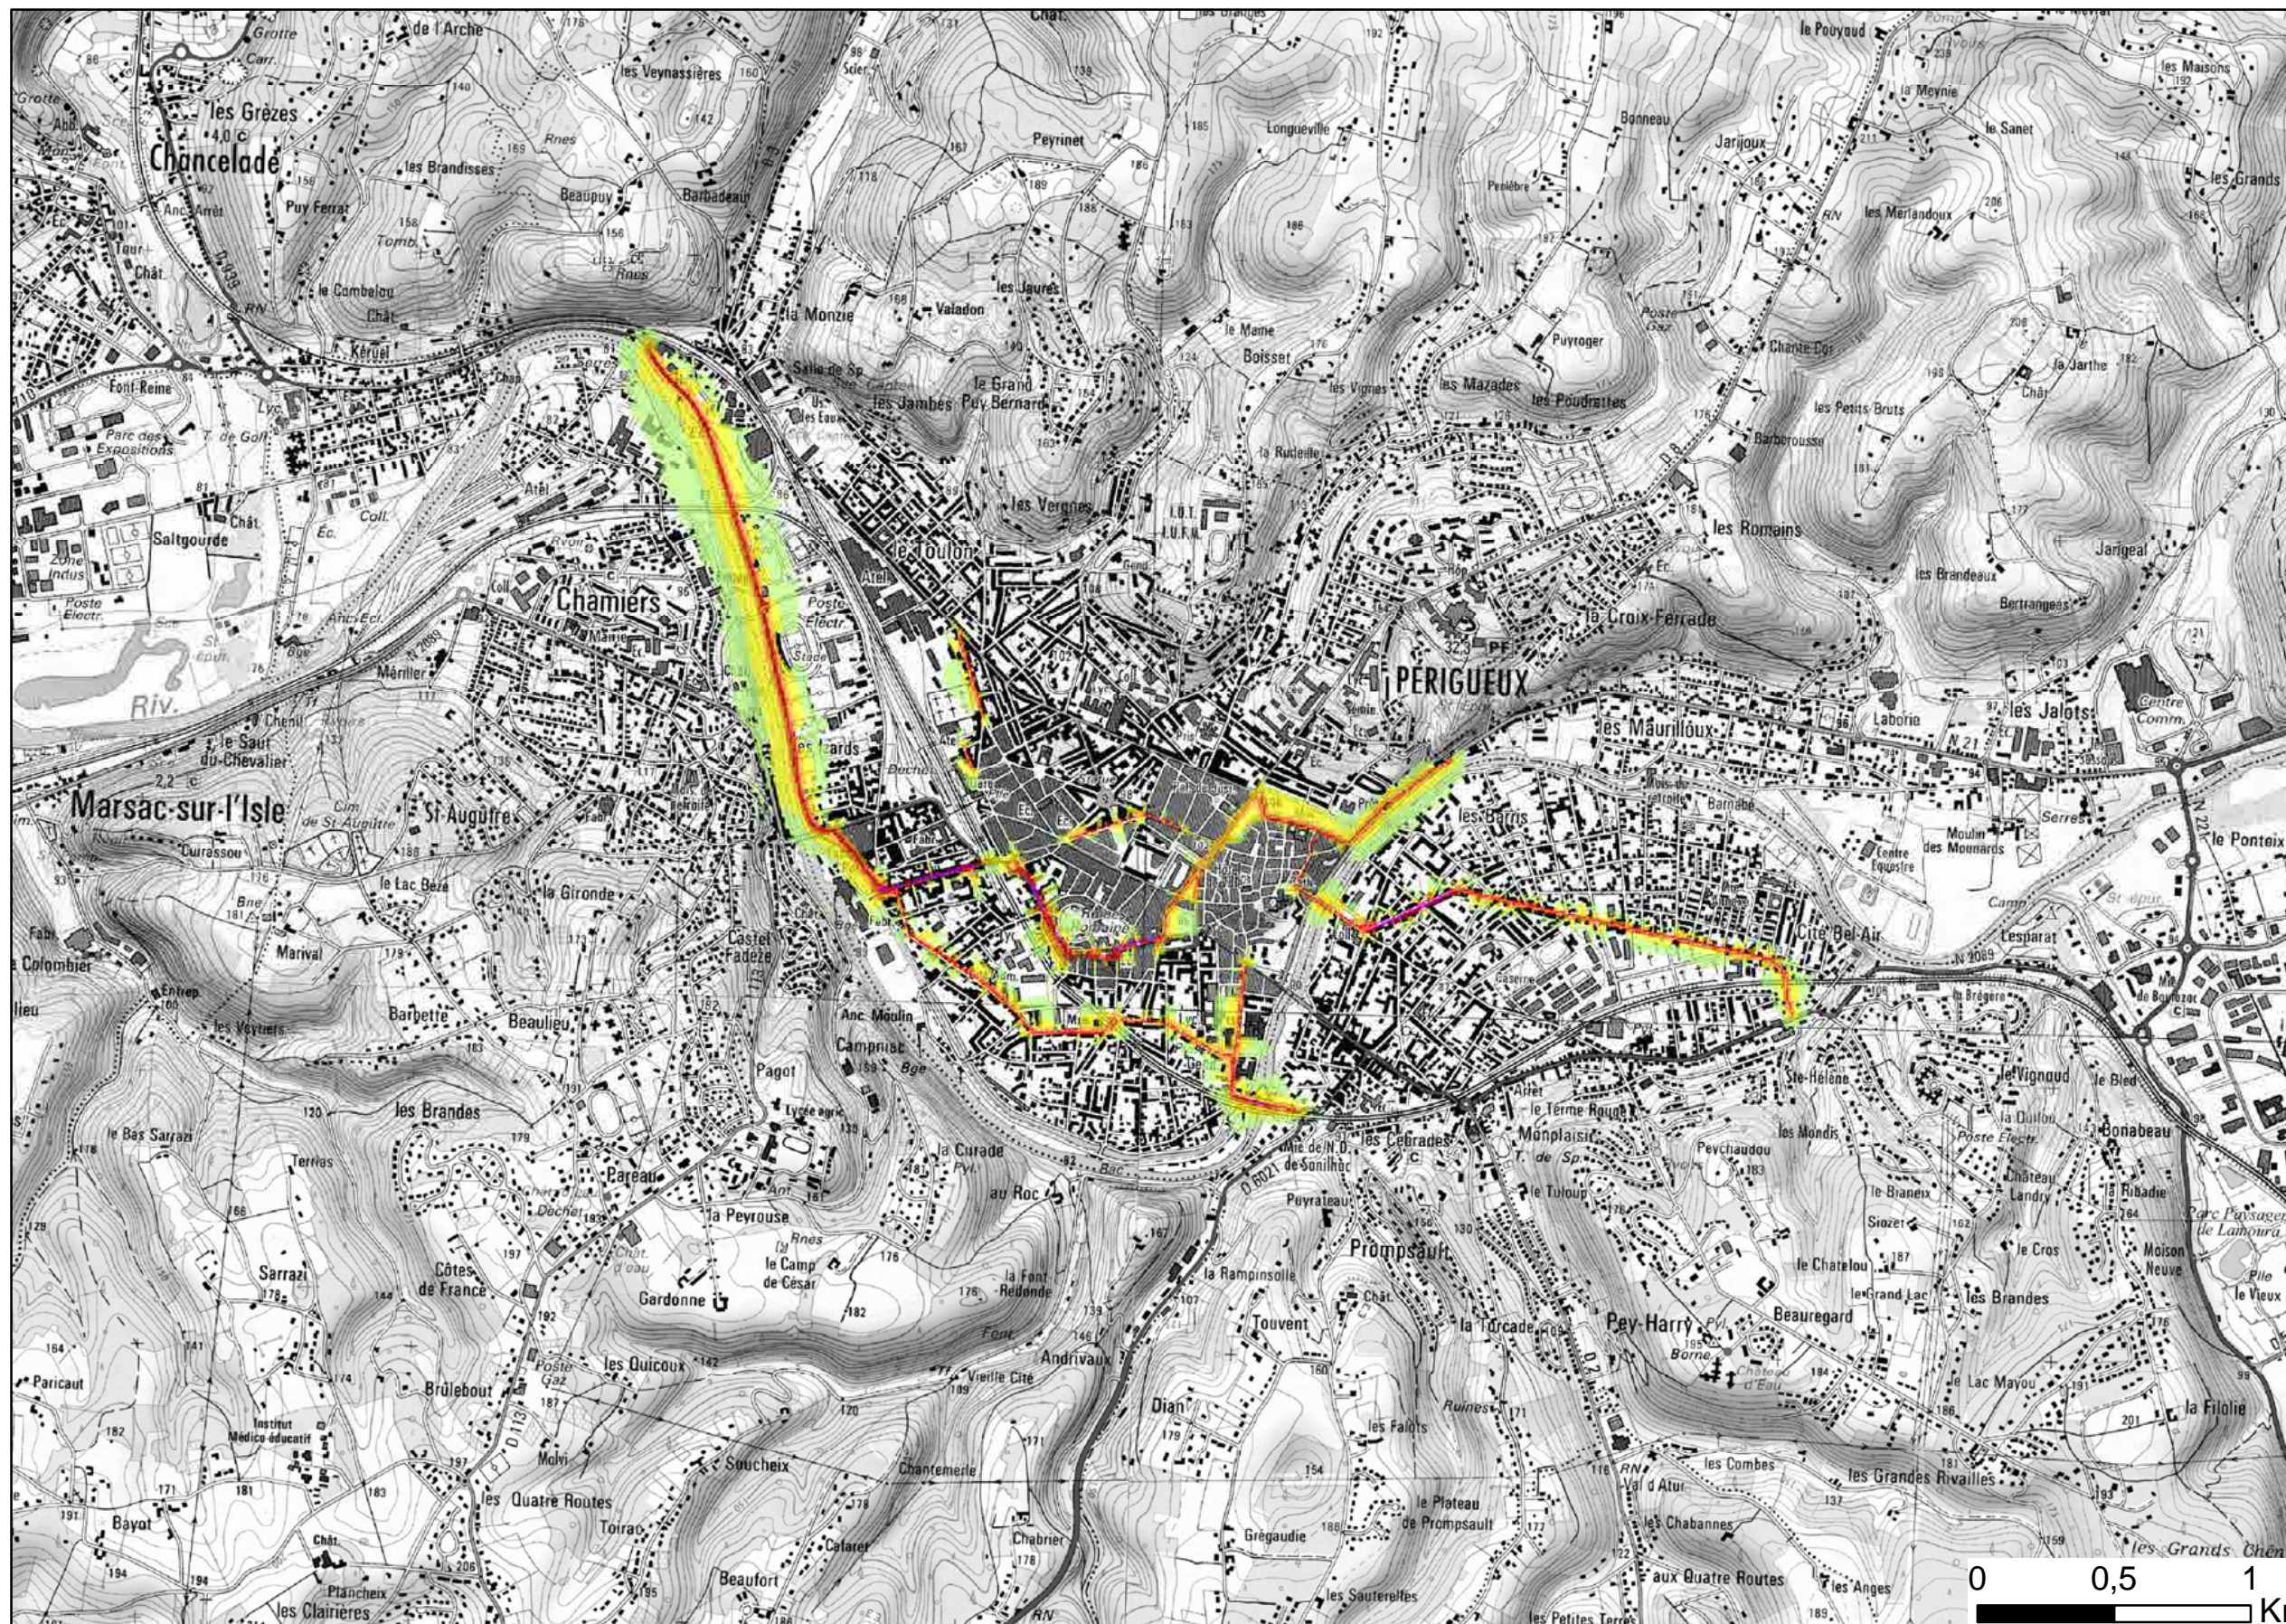

# Zones exposées au bruit - carte de "type a" - LN

Département de la Dordogne (24)  
FRANCE

Liberté • Égalité • Fraternité  
RÉPUBLIQUE FRANÇAISE

courbes isophones en Ln (Level night) par pas de 5 en 5, de 50 dB(A) à supérieur à 70 dB(A) pour le réseau départemental et communal du Département de la Dordogne dont le trafic est supérieur à 3M véh/an.